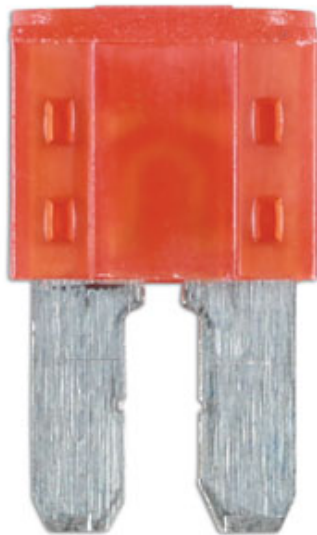

## Fusible Micro 2 LED 10 ampères - 25 pcs

A pack of 10 amp LED micro 2 blade fuses. The patented construction design of intelligent fuses are manufactured and tested to the strict OEM requirements and SAE standards for automotive use. With the built-in LED indicator, a blown fuse can be quickly and easily identified and replaced. Intelligent fuses can replace traditional car fuses without the need of any modification and will provide the same performance.

### Additional Information

- Fusible Micro 2 LED - Le fusible s'allume lorsqu'il est défectueux pour une identification plus rapide. Cette version est la nouvelle version de fusible prenant moins de place que les fusible Mini classique. Vous les trouverez sur les nouvelles VAG, Ford et Volvo.
- LED bi-polarisé unique brevetée.
- 1000 amp - 32V DC
- Cage du fusible créée en thermoplastique PA66
- Fourni sous blister